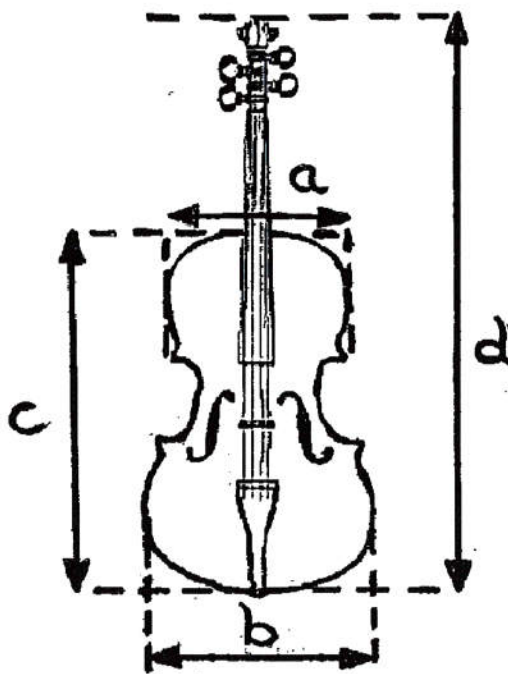

Jakob WINTER Lightcase

Formetui Violine

Instrumentenmaße in cm

Größe	Gesamtlänge d	Korpuslänge c	max. obere Korpus-breite a	max. untere Korpus-breite b	seitliche Höhe inkl. Steg
4/4	63,5	36	17,5	21,5	11
3/4	57,5	33,5	16,5	19,5	10
1/2	54,5	32	15,5	18	10
1/4	51	30	15	17,5	9,5
1/8	44	25,5	13,5	16	8,5
size	total length d	body length c	max. upper corpus-width a	max. lower corpus-width b	lateral height incl. bridge

instrument dimensions in cm

Etui Maße in cm

Größe	Länge	Breite	Höhe
4/4	81	26	13
3/4	75	25,5	12,5
1/2	72	23	12,5
1/4	66	23	12,5
1/8	59	21	10
size	length	width	lateral height

case dimensions in cm